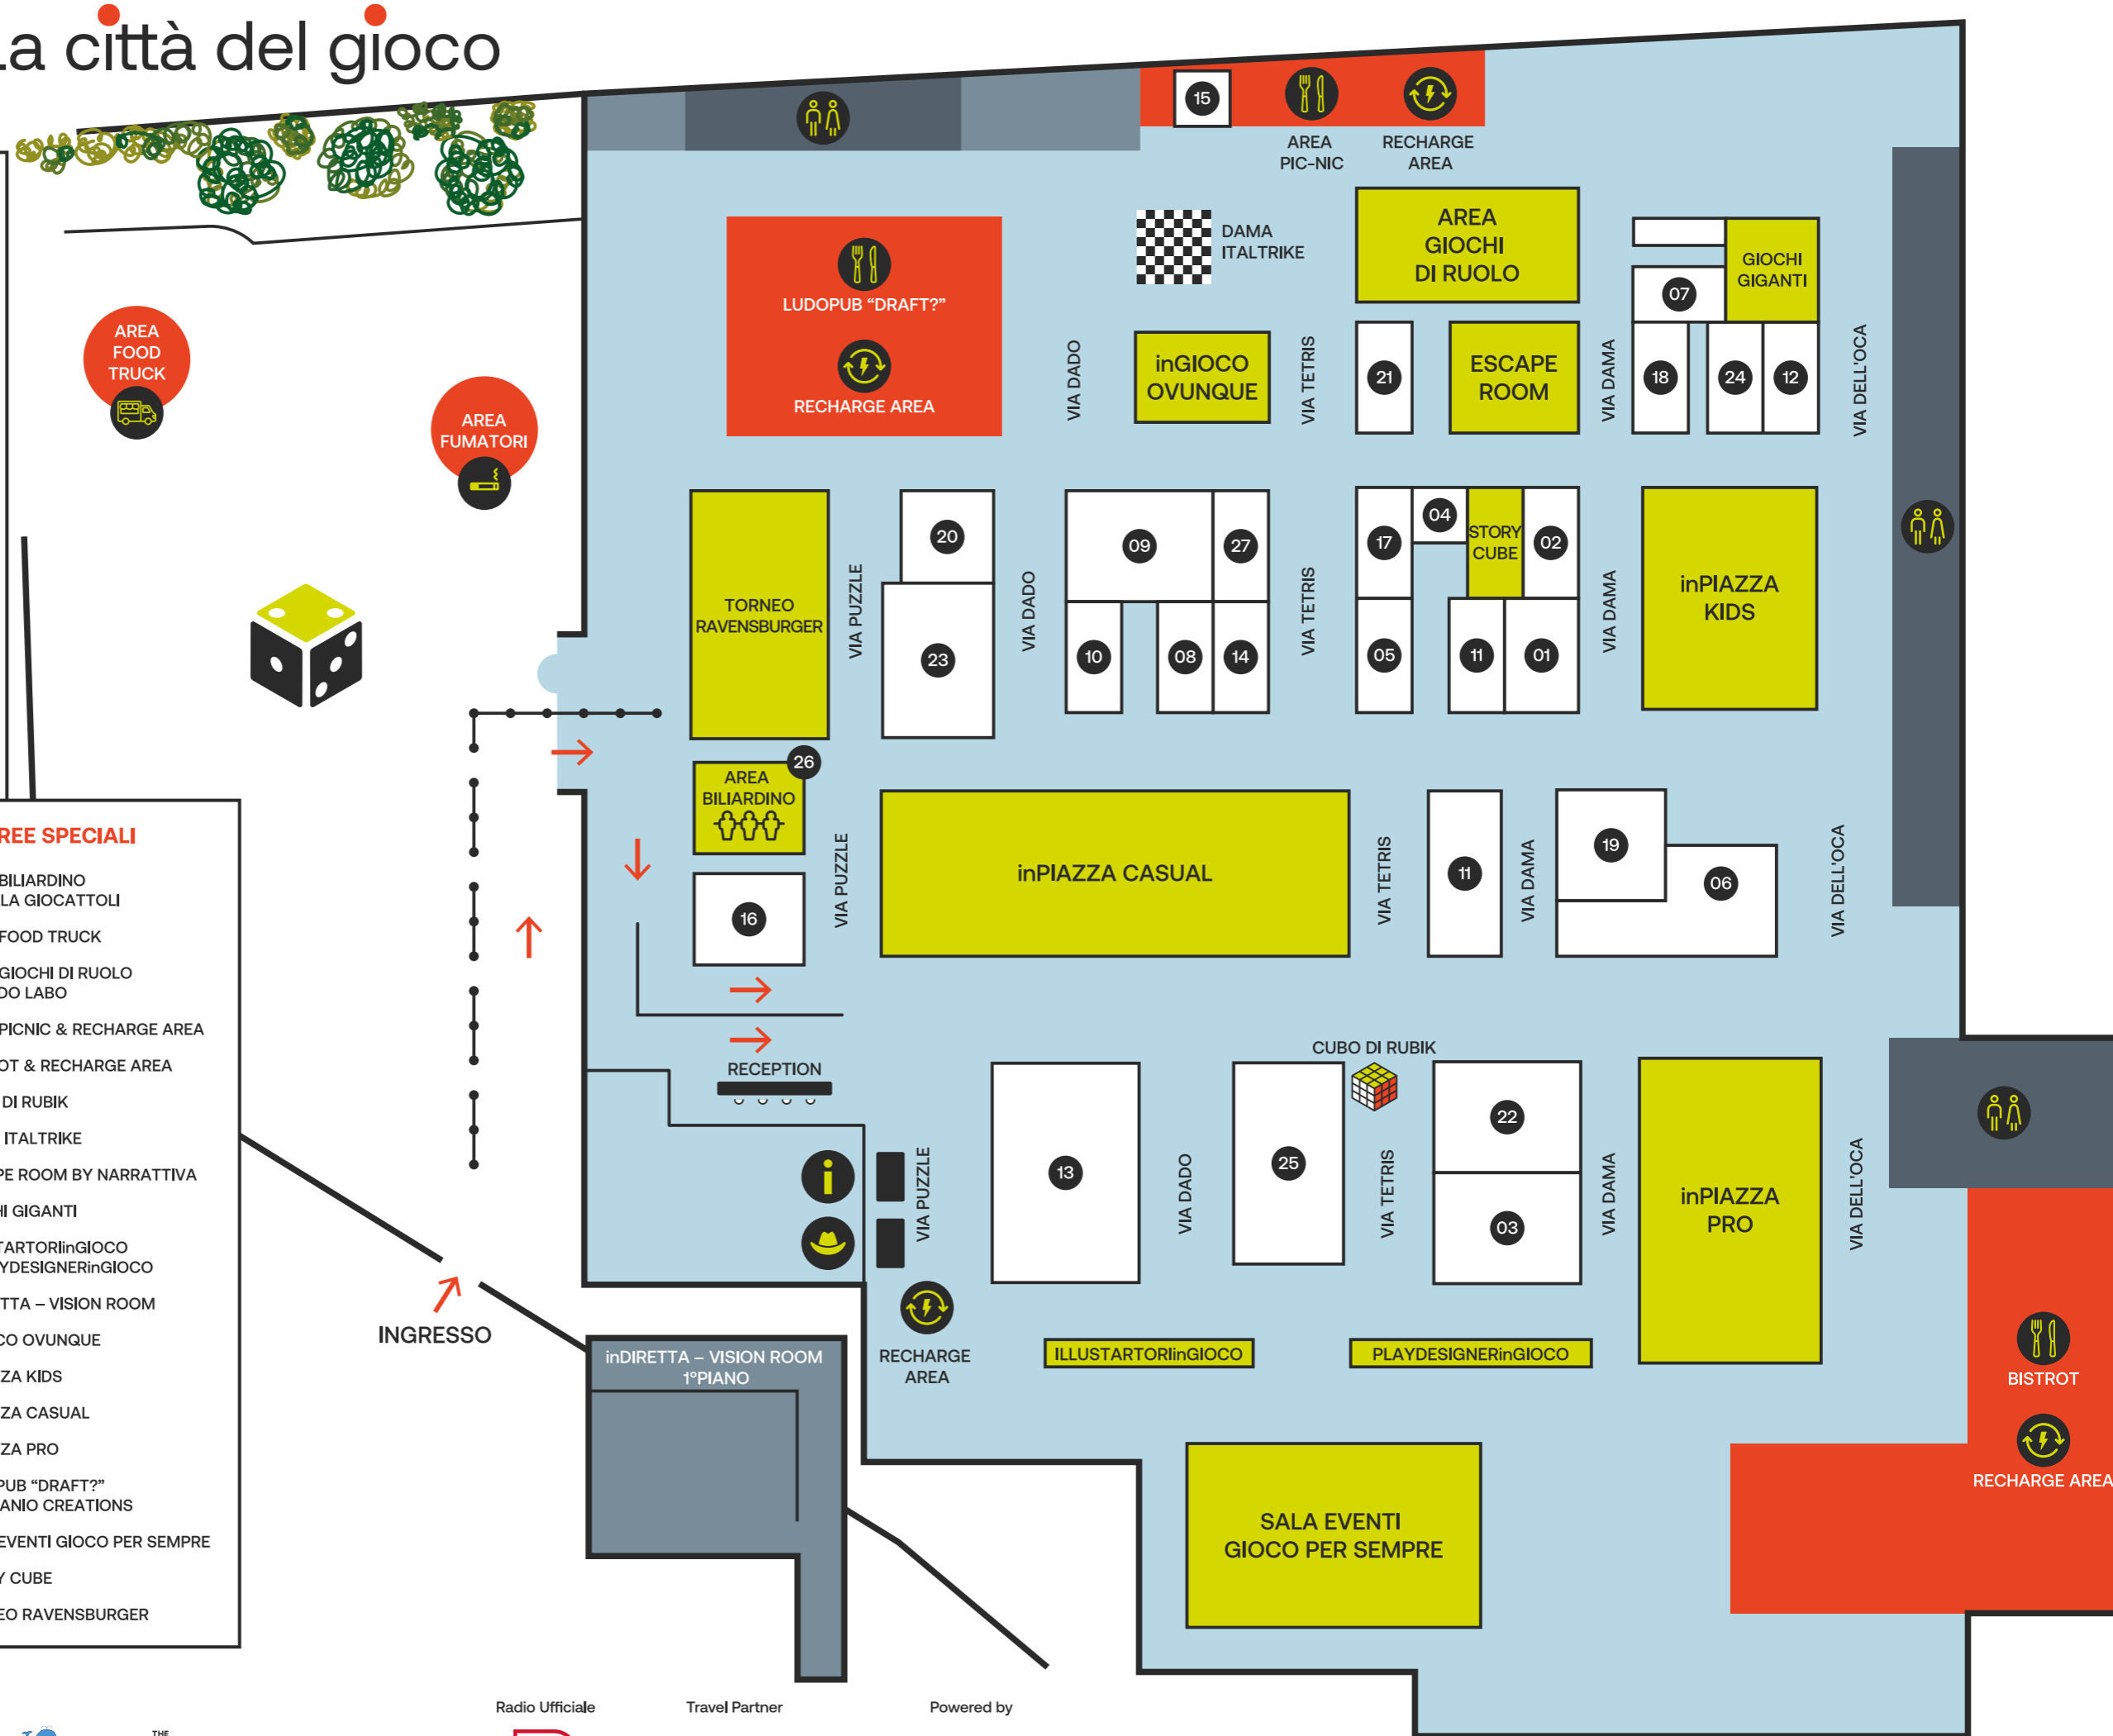

LE AREE SPECIALI

- AREA BILIARDINO BY VILLA GIOCATTOLE
- AREA FOOD TRUCK
- AREA GIOCHI DI RUOLO BY LUDO LABO
- AREA PICNIC & RECHARGE AREA
- BISTROT & RECHARGE AREA
- CUBO DI RUBIK
- DAMA ITALTRIKE
- ESCAPE ROOM BY NARRATTIVA
- GIOCHI GIGANTI
- ILLUSTARTORinGIOCO & PLAYDESIGNERinGIOCO
- inDIRETTA - VISION ROOM
- inGIOCO OVUNQUE
- inPIAZZA KIDS
- inPIAZZA CASUAL
- inPIAZZA PRO
- LUDOPUB "DRAFT?" BY CRANIO CREATIONS
- SALA EVENTI GIOCO PER SEMPRE
- STORY CUBE
- TORNEO RAVENSBURGER

In collaborazione con

Radio Ufficiale

Travel Partner

Powered by